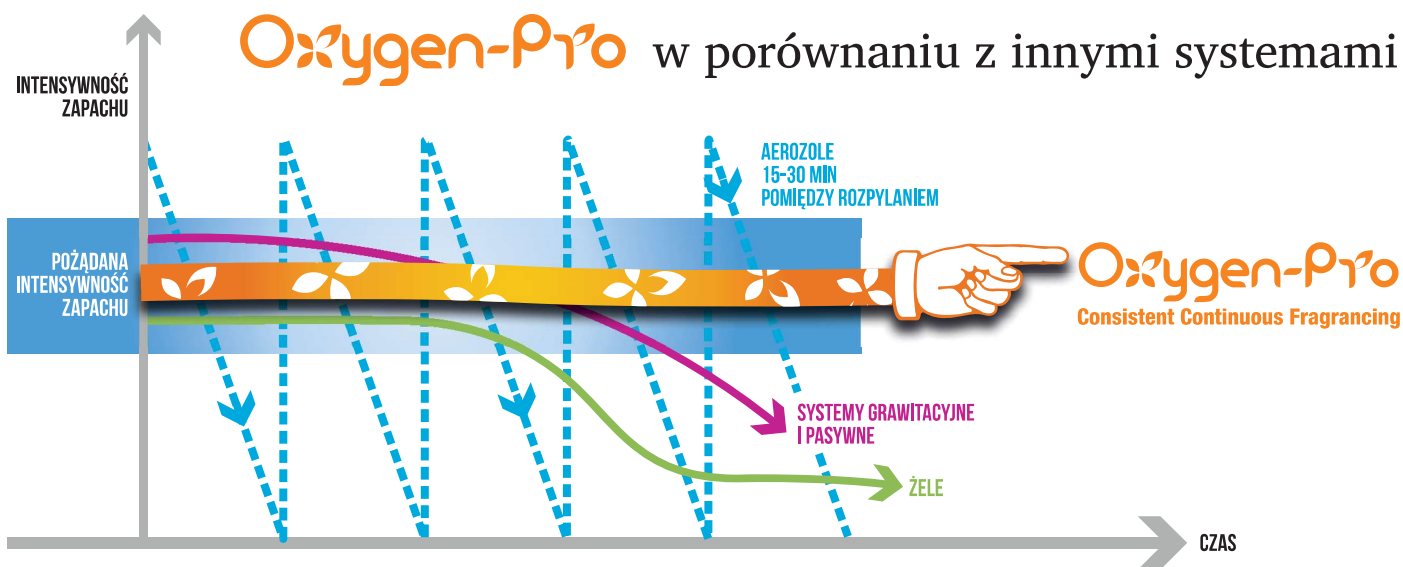

Oxygen-Pro w porównaniu z innymi systemami