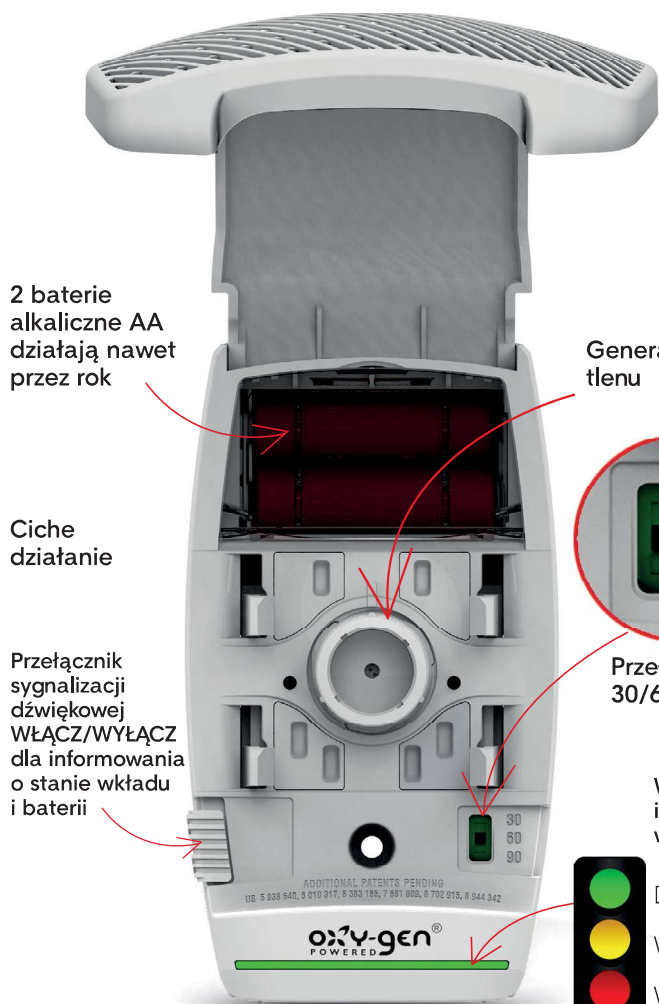

Oxygen-Pro

PROGRAMOWALNY SYSTEM ODŚWIEŻANIA POWIETRZA

Jeden dozownik, dwie wielkości wkładów

Dozownik
Oxygen-Pro

Wkład Grande
30/60/90 dni

Wkład regularny
30 dni

NAJLEPSZY ŚWIATOWY SYSTEM KONTROLI ZAPACHÓW

Ciągła świeża nuta zapachowa i eliminacja odorów

Można umieścić na dowolnej wysokości.

Kolejną świetną cechą urządzenia jest sterowanie i system przypomnień, który alarmuje kiedy wkład musi być zastąpiony. O jeden problem mniej by się martwić!

bloom

Egzotyczny kwiatowy zapach nocnego kwitnącego jaśminu, kwiatu pomarańczy i gardenii

	Wciśnij zatyczkę wkładu w dół i przekręcaj zgodnie z ruchem wskazówek zegara, aż nakrętka będzie się swobodnie obracać.
	Użyj dwóch żeberek na dole wkładu jako prowadnic do wsunięcia wkładu do dozownika, aż zablokuje się na swoim miejscu. Zamknij pokrywę dystrybutora.
	Migające zielone światło wskazuje poprawnie przeprowadzoną instalację.