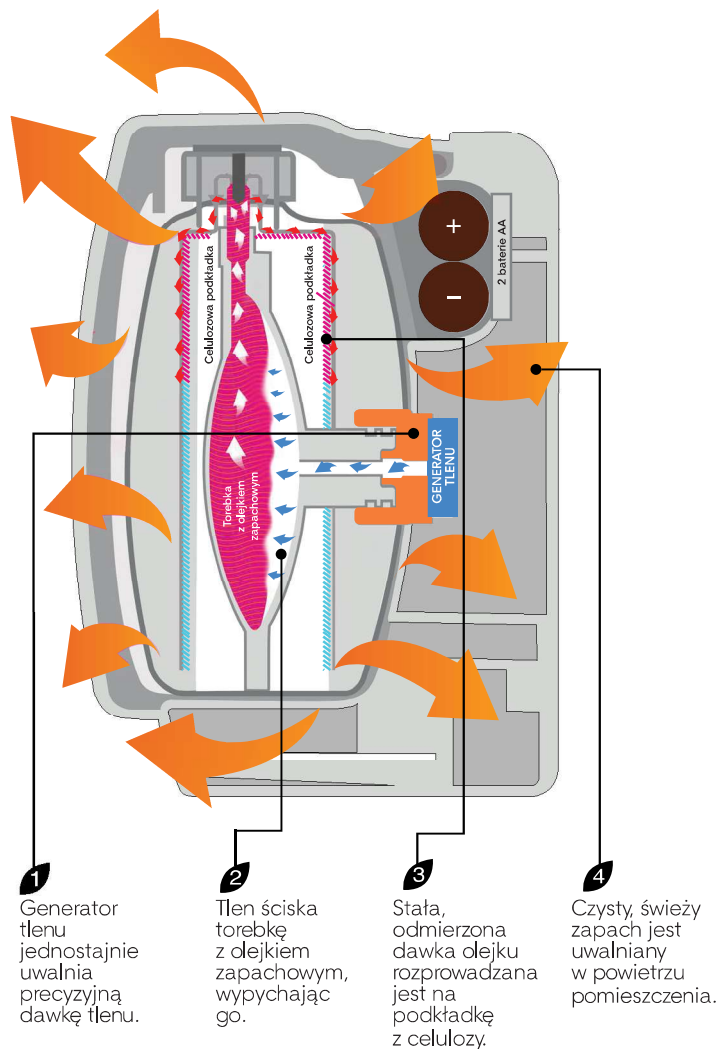

Niezawodność Wydajność

Oxy-Gen Powered to jedyna technologia, która gwarantuje dostarczanie zapachu w powietrzu w sposób ciągły, konsekwentny i dokładny przez cały czas eksploatacji wkładu.

Ta precyzyjna technologia opiera się na ogniwach paliwowych i jest stosowana w przemyśle farmaceutycznym aby dostarczać leki ludziom i zwierzętom.

Technologia Oxy-Gen Powered jest **prosta, niezawodna i opłacalna.**

Można umieścić na dowolnej wysokości.

Kolejną świetną cechą urządzenia jest sterowanie i system przypomnień, który alarmuje kiedy wkład musi być zastąpiony. O jeden problem mniej by się martwić!