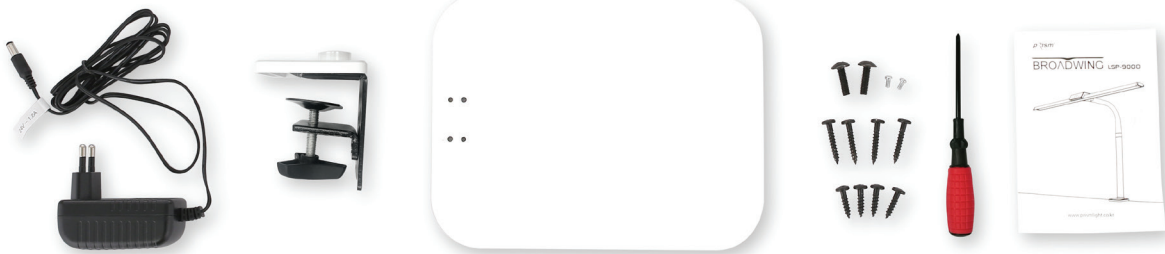

BROADWING

140
CHIPÓW
LED

Dużo światła,
mało zużycia.

BROADWING. Szeroka, nieoślepiająca lampa LED.

Elastyczne ramię i szeroka na 81 cm lampa BROADWING pozwala oświetlić każde miejsce pracy. Antyodblaskowe, nieoślepiające, diodowe światło LED ma 3 różne temperatury barwy światła, które można przyciemniać w 3 stopniowej skali. Pozwól się zainspirować niezwykłemu designowi i maksymalnej efektywności energetycznej.

Nie oślepia

Filtr dyfuzyjny

Energooszczędna

Energooszczędne diody LED

BROADWING

BROADWING

Temperatury światła

CHŁODNE
6500 K

JASNE
4500 K

CIEPŁE
3000 K

Dane techniczne

Model	TLC-9000
Typ światła	LED
Ilość LED	140
Wskaźnik oddawania barw	90 Ra
Farbtemperaturen	Chłodne 6500 K (±5%) Jasne 4500 K (±5%) Ciepłe 3000 K (±5%)
Zużycie energii	max. 22 W
Ściemnianie	3-stopniowe
Mocowanie	Podstawka albo zacisk (załączone w zestawie)
Napięcie wejściowe	DC 24 V 1 A
Czasomierz	50 minut
Wymiary (DxSxW)	389 x 812 x 608 mm
Waga	2,3 kg