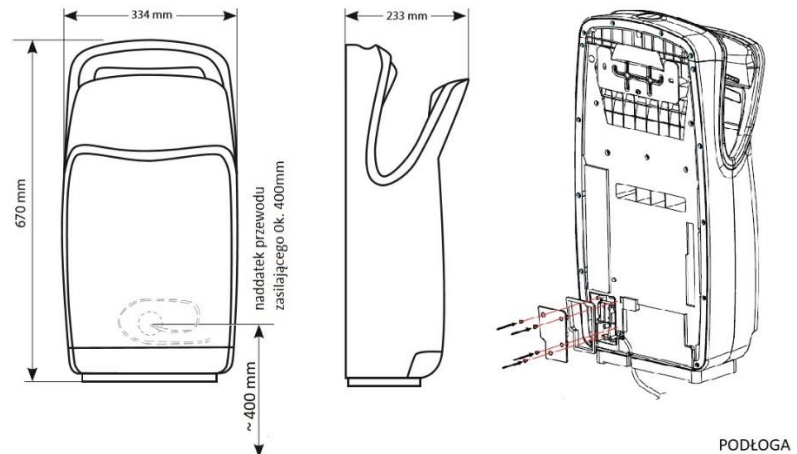

Filtr HEPA z kostką ZS

Zbiornik na wodę

- Bezszcotkowy, cyfrowy silnik
- Niskie zużycie energii – tylko 700 /1000W
- Prędkość powietrza 617km/h (171m/s)
- Czas cyklu suszenia tylko 10 s
- Poziom hałasu poniżej 75dB
- Higieniczny filtr HEPA13 (łatwy dostęp bez demontażu)
- Antybakteryjna, wytrzymała obudowa ABS z powłoką ION PURE®
- Jednocześnie suszy ręce z obu stron
- Do 85% mniej zużycia energii
- Anty-splash: utrzymuje otoczenie w czystości i suchości
- Automatyczny wyłącznik po 20 sekundach
- Zbiornik na ociekającą z rąk wodę
- Bezobsługowe działanie i zabezpieczenie przed kradzieżą
- Wskaźnik pełnego zbiornika wody i zmiany filtra
- 5 lat gwarancji lub 1'000'000 użyć
- Tabletki ZERO Smell (ZS) odświeżająca powietrze (opcja)
- Kolory: biały perłowy, srebrny perłowy, czarny perłowy
- Międzynarodowy certyfikat HACCP

## Wymiary

## Dane Techniczne

<b>Wymiary (Sz. x Dł. x Wys.)</b>	334 x 233 x 670 mm
<b>Waga</b>	± 9 kg
<b>Napięcie wejściowe</b>	220~240 V
<b>Częstotliwość</b>	50 /60 Hz
<b>Moc</b>	1000 / 700 W
<b>Automatyczny wyłącznik</b>	po 20 sekundach
<b>Termiczny wyłącznik</b>	≥ 80° C OFF
<b>Regulator obrotów silnika</b>	2 stopniowy
<b>Obroty na minutę</b>	30.000
<b>Prędkość powietrza</b>	617 /547 km/h
<b>Przepływ powietrza</b>	43l/s
<b>Temp. powietrza</b>	do 40° C (ciepło silnika)
<b>Poziom hałasu</b>	mniej niż 75 dB (A)
<b>Aktywacja</b>	bezdotykowa
<b>Filtr powietrza</b>	HEPA13
<b>Obudowa</b>	ABS fire protection 94VO, PC, PMMA, pow. UV spray, antybakteryjna powłoka ION PURE®
<b>Certyfikaty</b>	CE/GS, EMS, ETL, CCC, HACAP
<b>Gwarancja</b>	5 lat lub 1.000.000 użyc po 10 s